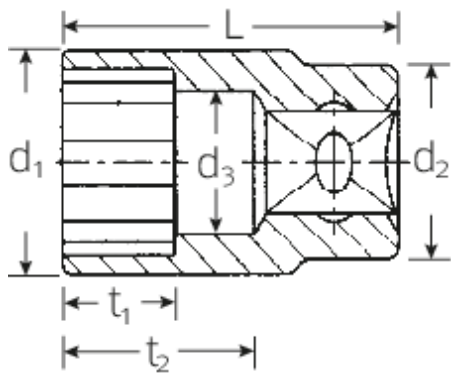

Steckschlüsseinsätze 3/8", zöllig

45a

Art.No. 02410032
GTIN 4018754004249
Model 45 A 1/2

Bezeichnung.

3/8" Steckschlüsseinsatz SW 1/2" L.30mm

Eigenschaften.

- ASME B 107.1, Fed. Spec. GGG-W-641, SAE AS 954-E (Prüfwerte)
- HPQ®-Hochleistungsstahl, verchromt

Technische Zeichnung.

Technische Attribute.

Abtriebsprofil	Doppelsechskant AS-Drive®
Antriebsvierkant innen (Zoll)	3/8"
d1	18 mm
d2	17,5 mm
d3	11,5 mm
Länge mm (L)	30 mm
Schlüsselweite [Zoll]	1/2 "
t1	11,5 mm
t2	16,5 mm

Logistikdaten.

Tiefe mm (IFS)	25
Breite mm (IFS)	18
Höhe mm (IFS)	18
Länge (verpackt, mm)	91
Breite (verpackt, mm)	37
Höhe (verpackt, mm)	26
Volumen (verpackt, dm3)	0.087542 dm3
Code	02410032
Gewicht (brutto, kg)	0,320
Gewicht PAP (kg)	0,000
Gewicht PVC (kg)	0,003
GTIN	4018754004249
Ursprungsland	GERMANY
Ursprungsregion	Nordrhein-Westfalen
WEEE/ElektroG	nicht ear-pflichtig
Zolltarifnr	82042000
Packnorm	10
Gewicht	24 g

Varianten.

Code	Artikelnr (ERP)	Bezeichnung	GTIN
02410016	45 A 1/4	3/8" Steckschlüsseleinsatz SW 1/4" L.24mm	4018754004195
02410020	45 A 5/16	3/8" Steckschlüsseleinsatz SW 5/16" L.25mm	4018754004201
02410022	45 A 11/32	3/8" Steckschlüsseleinsatz SW 11/32" L.25mm	4018754004218