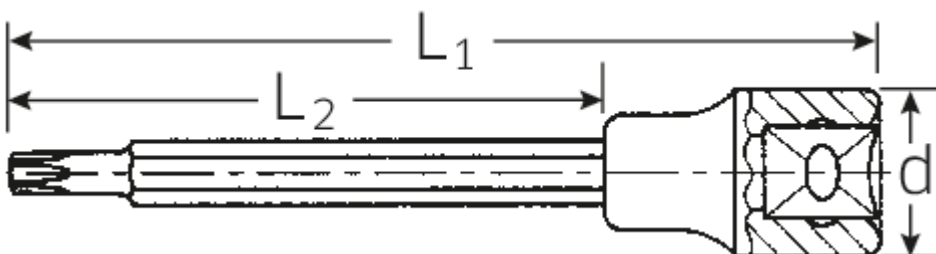

TORX®-Schraubendrehereinsätze 1/2", extra lang

1054TX/2054TX

Art.No. 03131440
GTIN 4018754006823
Model 2054 TX T 40

Bezeichnung. 1/2" Schraubendrehereinsatz L.140mm

Eigenschaften.

- für Innen TORX®-Schrauben
- extra lang
- Chrome-Alloy-Steel, verchromt

Technische Zeichnung.

Technische Attribute.

Abtriebsprofil

TORX®

Logistikdaten.

Tiefe mm (IFS)

140

Antriebsvierkant innen (Zoll)	1/2"	Breite mm (IFS)	23
d	22,7 mm	Höhe mm (IFS)	23
Größe Abtriebsprofil	T40	Länge (verpackt, mm)	145
L1	140 mm	Breite (verpackt, mm)	80
L2	102 mm	Höhe (verpackt, mm)	24
Länge mm (L)	140 mm	Volumen (verpackt, dm3)	0.2784 dm3
		Code	03131440
		Gewicht (brutto, kg)	0,550
		Gewicht PAP (kg)	0,000
		Gewicht PVC (kg)	0,004
		GTIN	4018754006823
		Ursprungsland	GERMANY
		Ursprungsregion	Nordrhein-Westfalen
		WEEE/ElektroG	nicht ear-pflichtig
		Zolltarifnr	82042000
		Packnorm	5
		Gewicht	110 g

Varianten.

Code	Artikelnr (ERP)	Bezeichnung	GTIN
03131070	1054 TX T 70	1/2" Schraubendrehereinsatz L.107mm	4018754006786
03131230	1054 TX T 30	1/2" Schraubendrehereinsatz L.120mm	4018754006793
03131240	1054 TX T 40	1/2" Schraubendrehereinsatz L.120mm	4018754006809
03131245	1054 TX T 45	1/2" Schraubendrehereinsatz L.120mm	4018754006816
03131440	2054 TX T 40	1/2" Schraubendrehereinsatz L.140mm	4018754006823
03131445	2054 TX T 45	1/2" Schraubendrehereinsatz L.140mm	4018754006830
03131450	1054 TX T 50	1/2" Schraubendrehereinsatz L.140mm	4018754006847
03131455	1054 TX T 55	1/2" Schraubendrehereinsatz L.140mm	4018754006854
03131460	1054 TX T 60	1/2" Schraubendrehereinsatz L.140mm	4018754006861