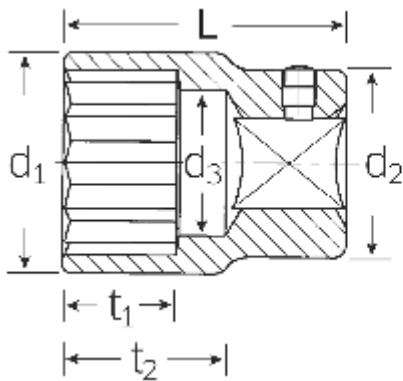

Steckschlüsseinsätze zöllig, 3/4"

55a

Art.No. 05410068
GTIN 4018754009466
Model 55 A 1 3/4

Bezeichnung. 3/4" Steckschlüsseinsatz SW 1 3/4" L.70mm

Eigenschaften.

- SAE AS 954-E (Prüfwerte), ASME B 107.1
- AS-drive und HPQ®-Hochleistungsstahl bis 1 1/2", verchromt

Technische Zeichnung.

Technische Attribute.

Abtriebsprofil	Doppelsechskant AS-Drive®
Antriebsvierkant innen (Zoll)	3/4"
d1	59,5 mm
d2	40 mm
d3	33 mm
Länge mm (L)	70 mm
Schlüsselweite [Zoll]	1 3/4 "
t1	32 mm
t2	40,5 mm

Logistikdaten.

Tiefe mm (IFS)	70
Breite mm (IFS)	60
Höhe mm (IFS)	60
Länge (verpackt, mm)	110
Breite (verpackt, mm)	110
Höhe (verpackt, mm)	60
Volumen (verpackt, dm3)	0.726 dm3
Code	05410068
Gewicht (brutto, kg)	0,540
Gewicht PAP (kg)	0,000
Gewicht PVC (kg)	0,006
GTIN	4018754009466
Ursprungsland	GERMANY
Ursprungsregion	Nordrhein-Westfalen
WEEE/ElektroG	nicht ear-pflichtig
Zolltarifnr	82042000
Packnorm	1
Gewicht	524 g