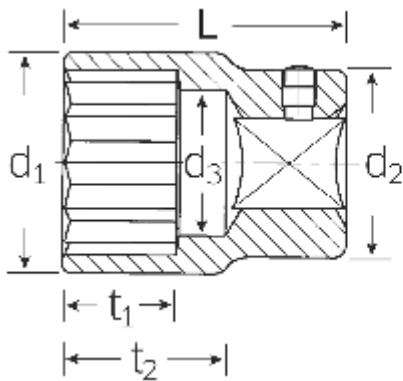

Steckschlüsseinsätze zöllig, 3/4"

55a

Art.No. 05410066
GTIN 4018754009442
Model 55 A 1 5/8

Bezeichnung. 3/4" Steckschlüsseinsatz SW 1 5/8" L.67mm

Eigenschaften.

- SAE AS 954-E (Prüfwerte), ASME B 107.1
- AS-drive und HPQ®-Hochleistungsstahl bis 1 1/2", verchromt

Technische Zeichnung.

Technische Attribute.

Abtriebsprofil	Doppelsechskant AS-Drive®
Antriebsvierkant innen (Zoll)	3/4"
d1	56 mm
d2	40 mm
d3	33 mm
Länge mm (L)	67 mm
Schlüsselweite [Zoll]	1 5/8 "
t1	30 mm
t2	37,5 mm

Logistikdaten.

Tiefe mm (IFS)	67
Breite mm (IFS)	56
Höhe mm (IFS)	56
Länge (verpackt, mm)	70
Breite (verpackt, mm)	60
Höhe (verpackt, mm)	60
Volumen (verpackt, dm3)	0.252 dm3
Code	05410066
Gewicht (brutto, kg)	0,469
Gewicht PAP (kg)	0,000
Gewicht PVC (kg)	0,006
GTIN	4018754009442
Ursprungsland	GERMANY
Ursprungsregion	Nordrhein-Westfalen
WEEE/ElektroG	nicht ear-pflichtig
Zolltarifnr	82042000
Packnorm	1
Gewicht	469 g