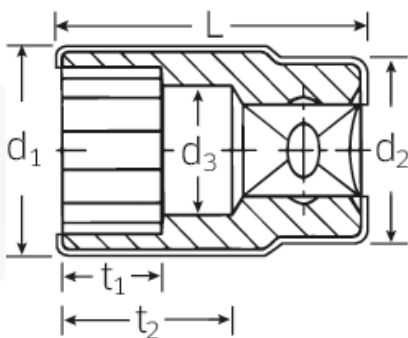

## VDE-Steckschlüsseinsätze 3/8", metrisch

12171 VDE

Art.No. 02380022  
GTIN 4018754253586  
Model 12171 VDE-22

**Bezeichnung.** 3/8" VDE-Steckschlüsseinsatz SW 22mm L.53mm

- Eigenschaften.**
- HPQ®-Hochleistungsstahl, verchromt
  - VDE isoliert bis 1000 V
  - DIN EN 60900
  - Schutzisoliert nach IEC 900 - AC/1000 V AC/1000 V
  - Doppelsechskant AS-drive

## Technische Zeichnung.

## Technische Attribute.

<b>Abtriebsprofil</b>	Doppelsechskant AS-Drive®
<b>Antriebsvierkant innen (Zoll)</b>	3/8"
<b>d1</b>	33,7 mm
<b>d2</b>	26 mm
<b>d3</b>	21 mm
<b>Länge mm (L)</b>	53 mm
<b>Schlüsselweite [mm]</b>	22 mm
<b>t1</b>	17 mm
<b>t2</b>	21,2 mm