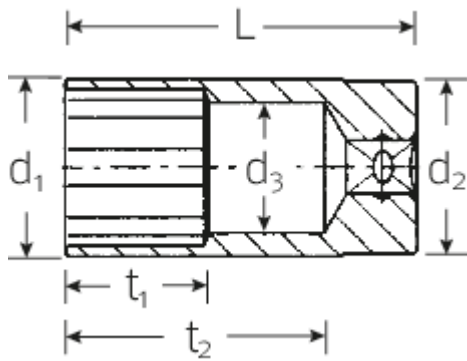

Steckschlüsseinsätze 3/8", zöllig, lang

46a

Art.No. 02420020
GTIN 4018754127016
Model 46 A 5/16

Bezeichnung. 3/8" Steckschlüsseinsatz SW 5/16" L.54mm

Eigenschaften.

- lang
- ASME B 107.1, Fed. Spec. GGG-W-641, SAE AS 954-E
- HPQ®-Hochleistungsstahl, verchromt

Technische Zeichnung.

Technische Attribute.

Abtriebsprofil	Doppelsechskant AS-Drive®
Antriebsvierkant innen (Zoll)	3/8"
d1	11,7 mm
d2	16,5 mm
d3	7 mm
Länge mm (L)	54 mm
Schlüsselweite [Zoll]	5/16 "
t1	9 mm
t2	42,5 mm

Logistikdaten.

Tiefe mm (IFS)	54
Breite mm (IFS)	17
Höhe mm (IFS)	17
Länge (verpackt, mm)	120
Breite (verpackt, mm)	80
Höhe (verpackt, mm)	18
Volumen (verpackt, dm3)	0.1728 dm3
Code	02420020
Gewicht (brutto, kg)	0,190
Gewicht PAP (kg)	0,000
Gewicht PVC (kg)	0,003
GTIN	4018754127016
Ursprungsland	GERMANY
Ursprungsregion	Nordrhein-Westfalen
WEEE/ElektroG	nicht ear-pflichtig
Zolltarifnr	82042000
Packnorm	5
Gewicht	35 g