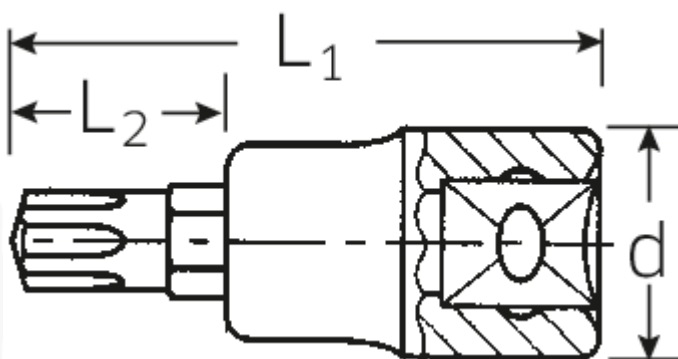

Schraubendrehereinsätze 1/2"

54CV

Art.No. 03090016
GTIN 4018754006632
Model 54 CV M 16

Bezeichnung. 1/2" Schraubendrehereinsatz Ribe-CV® L.63mm

Eigenschaften.

- für Innenkeilprofilschrauben (Ribe-CV®)
- Chrome-Alloy-Steel, verchromt

Technische Zeichnung.

Technische Attribute.

Antriebsvierkant innen (Zoll)	1/2"
d	27,5 mm
Größe Abtriebsprofil	M16
L1	63 mm
L2	23 mm

Logistikdaten.

Tiefe mm (IFS)	63
Breite mm (IFS)	28
Höhe mm (IFS)	28
Länge (verpackt, mm)	80
Breite (verpackt, mm)	65
Höhe (verpackt, mm)	50
Volumen (verpackt, dm3)	0.26 dm3
Code	03090016
Gewicht (brutto, kg)	0,815
Gewicht PAP (kg)	0,000
Gewicht PVC (kg)	0,006
GTIN	4018754006632
Ursprungsland	GERMANY
Ursprungsregion	Nordrhein-Westfalen
WEEE/ElektroG	nicht ear-pflichtig
Zolltarifnr	82042000
Packnorm	5
Gewicht	163 g

Varianten.

Code	Artikelnr (ERP)	Bezeichnung	GTIN
03090005	54 CV M 5	1/2" Schraubendrehereinsatz Ribe-CV® L.60mm	4018754006571
03090006	54 CV M 6	1/2" Schraubendrehereinsatz Ribe-CV® L.60mm	4018754006588
03090007	54 CV M 7	1/2" Schraubendrehereinsatz Ribe-CV® L.60mm	4018754108596
03090008	54 CV M 8	1/2" Schraubendrehereinsatz Ribe-CV® L.60mm	4018754006595
03090009	54 CV M 9	1/2" Schraubendrehereinsatz Ribe-CV® L.60mm	4018754108602
03090010	54 CV M 10	1/2" Schraubendrehereinsatz Ribe-CV® L.60mm	4018754006601
03090012	54 CV M 12	1/2" Schraubendrehereinsatz Ribe-CV® L.60mm	4018754006618
03090013	54 CV M 13	1/2" Schraubendrehereinsatz Ribe-CV® L.60mm	4018754108619
03090014	54 CV M 14	1/2" Schraubendrehereinsatz Ribe-CV® L.60mm	4018754006625
03090016	54 CV M 16	1/2" Schraubendrehereinsatz Ribe-CV® L.63mm	4018754006632