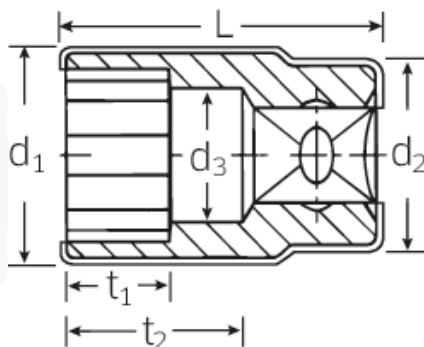

VDE-Steckschlüsseinsätze 1/2", metrisch

12179 VDE

Art.No. 03370011
GTIN 4018754253753
Model 12179 VDE-11

Bezeichnung. 1/2" VDE-Steckschlüsseinsatz SW 11mm L.56mm

- Eigenschaften.**
- HPQ®-Hochleistungsstahl, verchromt
 - VDE isoliert bis 1000 V
 - DIN EN 60900
 - Schutzisoliert nach IEC 900 - AC/1000 V AC/1000 V
 - Doppelsechskant AS-drive

Technische Zeichnung.

Technische Attribute.

Abtriebsprofil	Doppelsechskant AS-Drive®
Antriebsvierkant innen (Zoll)	1/2"
d1	20,8 mm
d2	27 mm
d3	10 mm
Länge mm (L)	56 mm
Schlüsselweite [mm]	11 mm
t1	9,5 mm
t2	22 mm

Logistikdaten.

Tiefe mm (IFS)	55
Breite mm (IFS)	28
Höhe mm (IFS)	28
Länge (verpackt, mm)	75
Breite (verpackt, mm)	35
Höhe (verpackt, mm)	35
Volumen (verpackt, dm3)	0.091875 dm3
Code	03370011
Gewicht (brutto, kg)	0,070
Gewicht PAP (kg)	0,000
Gewicht PVC (kg)	0,002
GTIN	4018754253753
Ursprungsland	GERMANY
Ursprungsregion	Nordrhein-Westfalen
WEEE/ElektroG	nicht ear-pflichtig
Zolltarifnr	82042000
Packnorm	1
Gewicht	64 g

Varianten.

Code	Artikelnr (ERP)	Bezeichnung	GTIN
03370010	12179 VDE-10	1/2" VDE-Steckschlüsseinsatz SW 10mm L.56mm	4018754253746
03370011	12179 VDE-11	1/2" VDE-Steckschlüsseinsatz SW 11mm L.56mm	4018754253753
03370012	12179 VDE-12	1/2" VDE-Steckschlüsseinsatz SW 12mm L.56mm	4018754253760
03370013	12179 VDE-13	1/2" VDE-Steckschlüsseinsatz SW 13mm L.56mm	4018754253777
03370014	12179 VDE-14	1/2" VDE-Steckschlüsseinsatz SW 14mm L.56mm	4018754253784
03370017	12179 VDE-17	1/2" VDE-Steckschlüsseinsatz SW 17mm L.56mm	4018754253791
03370019	12179 VDE-19	1/2" VDE-Steckschlüsseinsatz SW 19mm L.56mm	4018754253807
03370022	12179 VDE-22	1/2" VDE-Steckschlüsseinsatz SW 22mm L.60mm	4018754253814