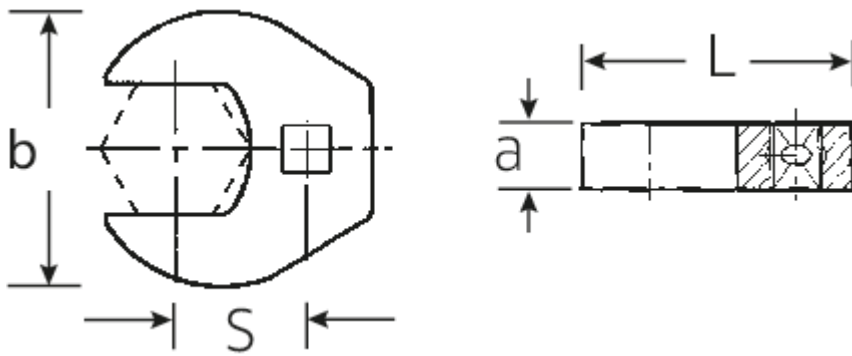

### Bezeichnung.

1/2" CROW-FOOT-Schlüssel heavy-duty SW 2 1/4" L.95mm

## Technische Zeichnung.

## Technische Attribute.

a	16 mm
Antriebsvierkant innen (Zoll)	1/2"
Breite mm (b)	99 mm
Länge mm (L)	95 mm
S	56 mm
Schlüsselweite [Zoll]	2 1/4 "