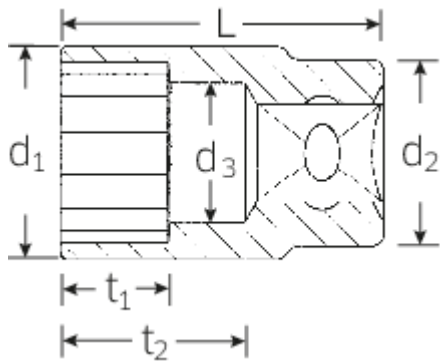

## Technische Attribute.

Abtriebsprofil	Doppelsechskant AS-Drive®
Antriebsvierkant innen (Zoll)	1/2"
d1	19,9 mm
d2	22,7 mm
d3	13 mm
Höhe mm (h)	23 mm
Länge mm (L)	38 mm
Schlüsselweite [mm]	14 mm
t1	13 mm
t2	20,5 mm