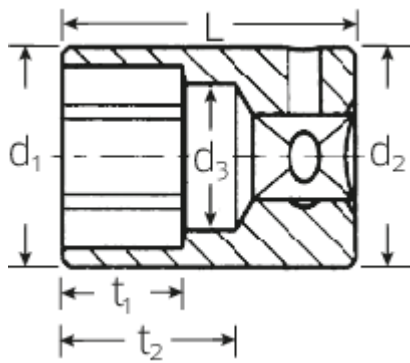

Steckschlüsseinsätze 1/4", zöllig

40aD

Art.No. **01530012**
GTIN **4018754001491**
Model **40 AD 3/16**

Bezeichnung.

1/4" Steckschlüsseinsatz SW 3/16" L.23mm

Eigenschaften.

- ASME B 107.1, Fed. Spec. GGG-W-641, SAE AS 954-E (Prüfwerte)
- HPQ®-Hochleistungsstahl, verchromt

Technische Zeichnung.

Technische Attribute.

Abtriebsprofil	Doppelsechskant AS-Drive®
Antriebsvierkant innen (Zoll)	1/4"
d1	7,6 mm
d2	10,7 mm
d3	4 mm
Länge mm (L)	23 mm
Schlüsselweite [Zoll]	3/16 "
t1	4,5 mm
t2	15 mm

Logistikdaten.

Tiefe mm (IFS)	23
Breite mm (IFS)	11
Höhe mm (IFS)	11
Länge (verpackt, mm)	90
Breite (verpackt, mm)	40
Höhe (verpackt, mm)	12
Volumen (verpackt, dm3)	0.0432 dm3
Code	01530012
Gewicht (brutto, kg)	0,075
Gewicht PAP (kg)	0,000
Gewicht PVC (kg)	0,002
GTIN	4018754001491
Ursprungsland	GERMANY
Ursprungsregion	Nordrhein-Westfalen
WEEE/ElektroG	nicht ear-pflichtig
Zolltarifnr	82042000
Packnorm	10
Gewicht	7 g