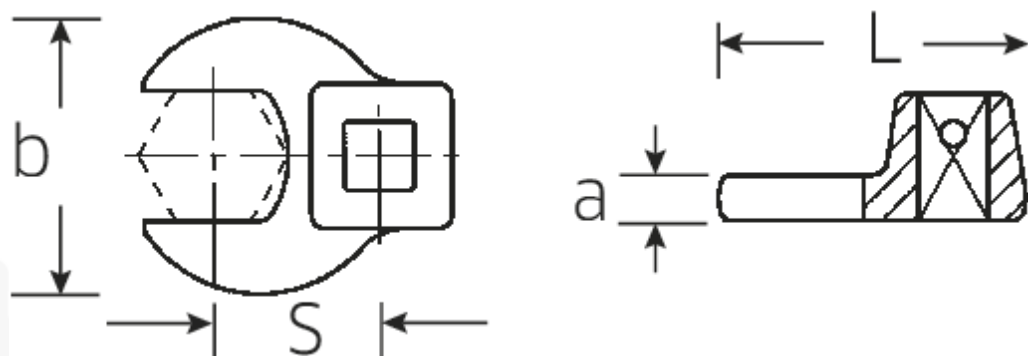

Technische Zeichnung.

Technische Attribute.

a 6,3 mm

Logistikdaten.

Tiefe mm (IFS) 35