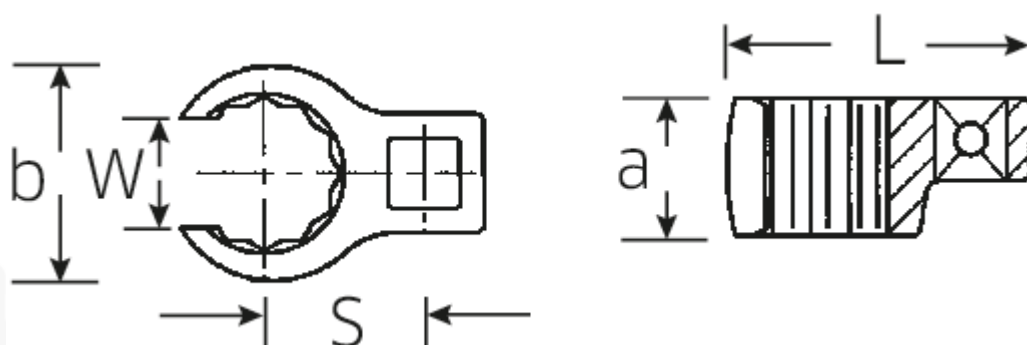

## CROW-RING-Schlüssel, metrisch

440

Art.No. 03190036  
GTIN 4018754102075  
Model 440 36

**Bezeichnung.** 1/2" CROW-FOOT-Schlüssel SW 36mm L.66,5mm

**Eigenschaften.**

- Chrome-Alloy-Steel, verchromt
- Achtung! Veränderte Einstellwerte am Drehmomentschlüssel

## Technische Zeichnung.

## Technische Attribute.

a 24 mm