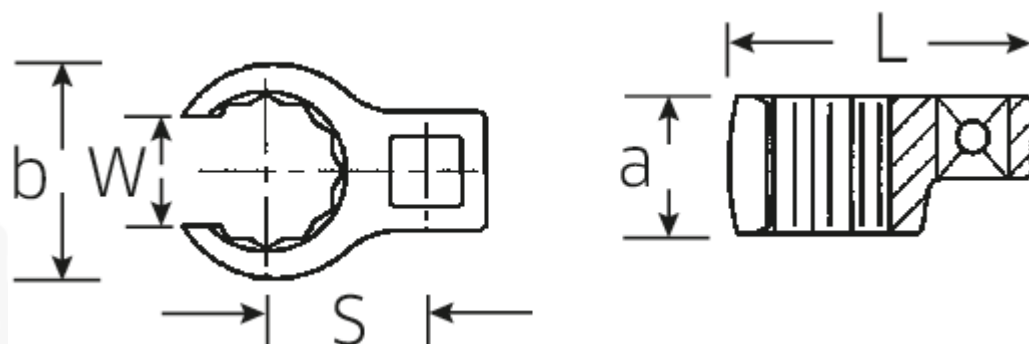

Technische Zeichnung.

Technische Attribute.

a 18,5 mm

Logistikdaten.

Tiefe mm (IFS) 41