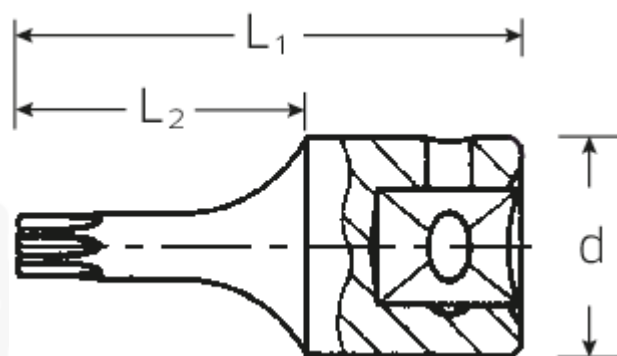

TORX®-Schraubendrehereinsätze 1/4"

44KTX

Art.No. 01350008
GTIN 4018754001125
Model 44 KTX T 8
SCHRAUBENDREHEREINSATZ 1/4
ZOLL

Bezeichnung. 1/4" Schraubendrehereinsatz L.28mm

Eigenschaften.

- für Innen TORX®-Schrauben
- Chrome-Alloy-Steel, verchromt

Technische Zeichnung.

Technische Attribute.

Abtriebsprofil	TORX®
Antriebsvierkant innen (Zoll)	1/4"
d	11,6 mm
Größe Abtriebsprofil	T8
L1	28 mm
L2	16 mm
Länge mm (L)	28 mm

Logistikdaten.

Tiefe mm (IFS)	28
Breite mm (IFS)	12
Höhe mm (IFS)	12
Länge (verpackt, mm)	65
Breite (verpackt, mm)	35
Höhe (verpackt, mm)	15
Volumen (verpackt, dm ³)	0.034125 dm ³
Code	01350008
Gewicht (brutto, kg)	0,053
Gewicht PAP (kg)	0,000
Gewicht PVC (kg)	0,002
GTIN	4018754001125
Ursprungsland	GERMANY
Ursprungsregion	Nordrhein-Westfalen
WEEE/ElektroG	nicht ear-pflichtig
Zolltarifnr	82042000
Packnorm	5
Gewicht	10 g

Varianten.

Code	Artikelnr (ERP)	Bezeichnung	GTIN
01350008	44 KTX T 8 SCHRAUBENDREHEREINSATZ 1/4 ZOLL	1/4" Schraubendrehereinsatz L.28mm	4018754001125
01350009	44 KTX T 9 SCHRAUBENDREHEREINSATZ 1/4 ZOLL	1/4" Schraubendrehereinsatz L.28mm	4018754001132
01350010	44 KTX T 10 SCHRAUBENDREHEREINSATZ 1/4 ZOLL	1/4" Schraubendrehereinsatz L.28mm	4018754001149
01350015	44 KTX T 15 SCHRAUBENDREHEREINSATZ 1/4 ZOLL	1/4" Schraubendrehereinsatz L.28mm	4018754001156
01350020	44 KTX T 20 SCHRAUBENDREHEREINSATZ 1/4 ZOLL	1/4" Schraubendrehereinsatz L.28mm	4018754001163
01350025	44 KTX T 25 SCHRAUBENDREHEREINSATZ 1/4 ZOLL	1/4" Schraubendrehereinsatz L.28mm	4018754001170