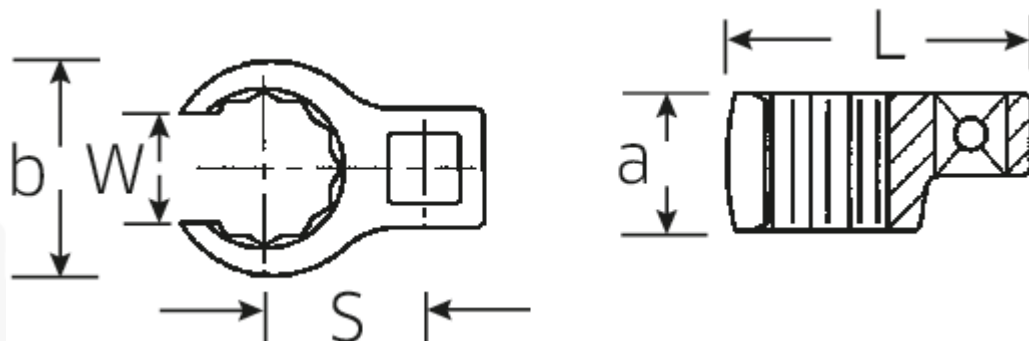

Technische Zeichnung.

Technische Attribute.

a 24 mm

Logistikdaten.

Tiefe mm (IFS) 64