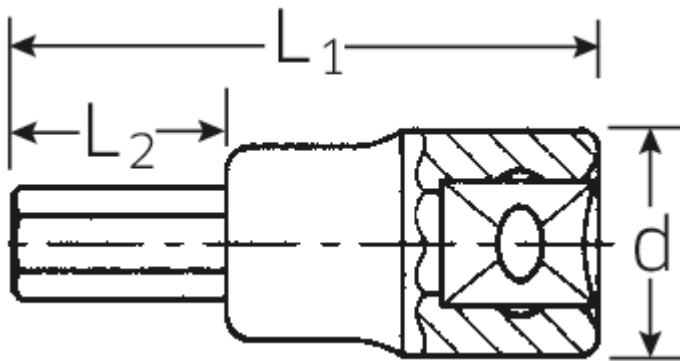

## INHEX-Schraubendrehereinsätze 1/2", metrisch

54

Art.No. 03050010  
GTIN 4018754006281  
Model 54 10

**Bezeichnung.** INHEX-Schraubendrehereinsatz 1/2" 10mm L.60mm

**Eigenschaften.**

- für Innensechskantschrauben
- DIN 7422
- Chrome-Alloy-Steel, verchromt

## Technische Zeichnung.

## Technische Attribute.

Abtriebsprofil	Sechskant
Abtriebssechskant außen (mm)	10 mm
Antriebsvierkant innen (Zoll)	1/2"
d	22,7 mm
L1	60 mm
L2	22 mm

## Logistikdaten.

Tiefe mm (IFS)	60
Breite mm (IFS)	23
Höhe mm (IFS)	23
Länge (verpackt, mm)	70
Breite (verpackt, mm)	62
Höhe (verpackt, mm)	41
Volumen (verpackt, dm <sup>3</sup> )	0.17794 dm <sup>3</sup>
Code	03050010
Gewicht (brutto, kg)	0,491
Gewicht PAP (kg)	0,000
Gewicht PVC (kg)	0,003
GTIN	4018754006281
Ursprungsland	GERMANY
Ursprungsregion	Nordrhein-Westfalen
WEEE/ElektroG	nicht ear-pflichtig
Zolltarifnr	82042000
Packnorm	5
Gewicht	97 g