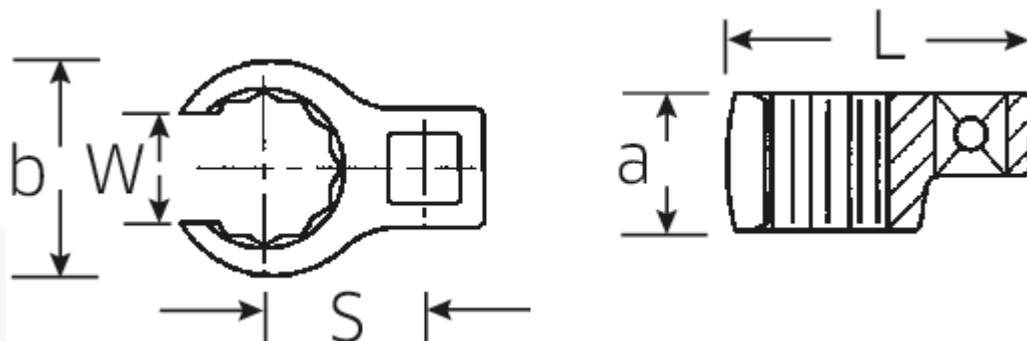

Technische Zeichnung.

Technische Attribute.

a 19,5 mm

Logistikdaten.

Tiefe mm (IFS) 46