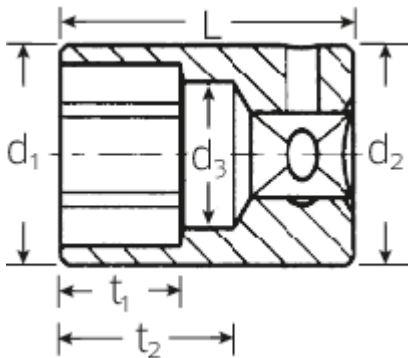

## Technische Attribute.

Abtriebsprofil	Doppelsechskant AS-Drive®
Antriebsvierkant innen (Zoll)	1/4"
d1	16,5 mm
d2	16,5 mm
d3	11 mm
Länge mm (L)	23 mm
Schlüsselweite [mm]	12 mm
t1	9,5 mm
t2	14,3 mm