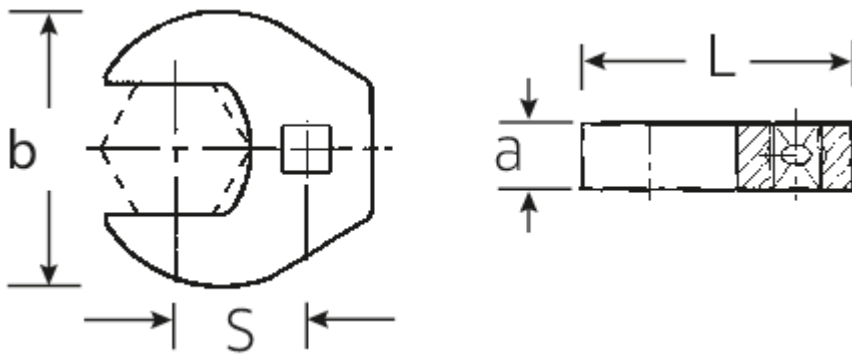

CROW-FOOT-Schlüssel heavy-duty, zöllig

540a HD

Art.No. 02501052

GTIN 4018754198139

Model 540A HD SW 1.1/8

Bezeichnung.

3/8" CROW-FOOT-Schlüssel heavy-duty SW 1 1/8" L.59mm

Eigenschaften.

Technische Zeichnung.

Technische Attribute.

a	11 mm
Antriebsvierkant innen (Zoll)	3/8"
Breite mm (b)	53,8 mm
Länge mm (L)	59 mm
S	35 mm
Schlüsselweite [Zoll]	1 1/8 "

Logistikdaten.

Tiefe mm (IFS)	55
Breite mm (IFS)	55
Höhe mm (IFS)	10
Länge (verpackt, mm)	55
Breite (verpackt, mm)	55
Höhe (verpackt, mm)	10
Volumen (verpackt, dm ³)	0.03025 dm ³
Code	02501052
Gewicht (brutto, kg)	0,130
Gewicht PAP (kg)	0,000
Gewicht PVC (kg)	0,002
GTIN	4018754198139
Ursprungsland	GERMANY
Ursprungsregion	Nordrhein-Westfalen
WEEE/ElektroG	nicht ear-pflichtig
Zolltarifnr	82042000
Packnorm	1
Gewicht	128 g

Varianten.

Code	Artikelnr (ERP)	Bezeichnung	GTIN
02501024	540A HD SW 3/8	3/8" CROW-FOOT-Schlüssel heavy-duty SW 3/8" L.39mm	4018754285709
02501028	540A HD SW 7/16	3/8" CROW-FOOT-Schlüssel heavy-duty SW 7/16" L.40mm	4018754285716