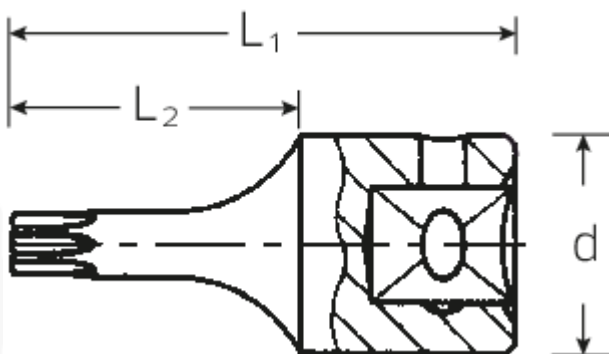

## TORX®-Schraubendrehereinsätze 1/4"

44KTX

Art.No. 01350020  
GTIN 4018754001163  
Model 44 KTX T 20  
SCHRAUBENDREHEREINSATZ 1/4  
ZOLL

**Bezeichnung.** 1/4" Schraubendrehereinsatz L.28mm

**Eigenschaften.**

## Technische Attribute.

Abtriebsprofil	TORX®
Antriebsvierkant innen (Zoll)	1/4"
d	11,6 mm
Größe Abtriebsprofil	T20
L1	28 mm
L2	16 mm
Länge mm (L)	28 mm