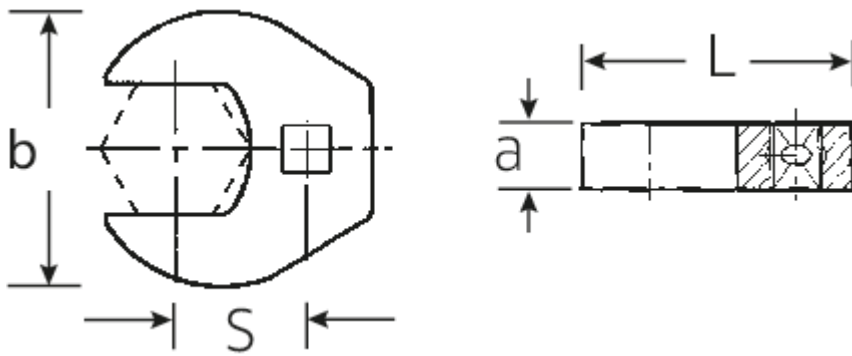

CROW-FOOT-Schlüssel heavy-duty, zöllig

540a HD

Art.No. 02501046

GTIN 4018754204373

Model 540A HD SW 15/16

Bezeichnung.

3/8" CROW-FOOT-Schlüssel heavy-duty SW 15/16" L.54mm

Eigenschaften.

Technische Zeichnung.

Technische Attribute.

a	11 mm
Antriebsvierkant innen (Zoll)	3/8"
Breite mm (b)	51,2 mm
Länge mm (L)	54 mm
S	32,3 mm
Schlüsselweite [Zoll]	15/16 "

Logistikdaten.

Tiefe mm (IFS)	55
Breite mm (IFS)	50
Höhe mm (IFS)	10
Länge (verpackt, mm)	55
Breite (verpackt, mm)	50
Höhe (verpackt, mm)	10
Volumen (verpackt, dm ³)	0.0275 dm ³
Code	02501046
Gewicht (brutto, kg)	0,129
Gewicht PAP (kg)	0,000
Gewicht PVC (kg)	0,002
GTIN	4018754204373
Ursprungsland	GERMANY
Ursprungsregion	Nordrhein-Westfalen
WEEE/ElektroG	nicht ear-pflichtig
Zolltarifnr	82042000
Packnorm	1
Gewicht	129 g

Varianten.

Code	Artikelnr (ERP)	Bezeichnung	GTIN
02501024	540A HD SW 3/8	3/8" CROW-FOOT-Schlüssel heavy-duty SW 3/8" L.39mm	4018754285709
02501028	540A HD SW 7/16	3/8" CROW-FOOT-Schlüssel heavy-duty SW 7/16" L.40mm	4018754285716