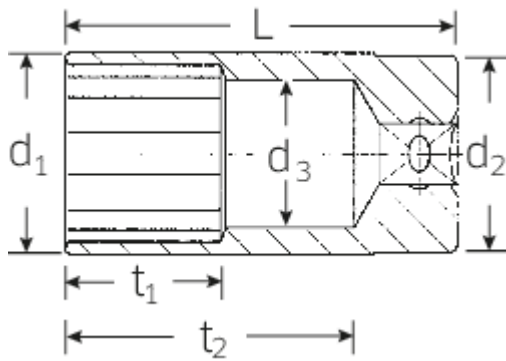

Steckschlüsseinsätze 1/2", metrisch, lang

51

Art.No. 03020017
GTIN 4018754005611
Model 51 17

Bezeichnung.

1/2" Steckschlüsseinsatz SW 17mm L.83mm

Eigenschaften.

- lang
- DIN 3124/ISO 2725-1, DIN EN 3710, DIN EN 3709, ASME B 107.5M
- HPQ®-Hochleistungsstahl, verchromt
- Gr. 16-5/8, 20,8: mit Gummieinsatz für Zündkerzen

Technische Zeichnung.

Technische Attribute.

Abtriebsprofil	Doppelsechskant AS-Drive®
Antriebsvierkant innen (Zoll)	1/2"
d1	24 mm
d2	23,7 mm
d3	16 mm
Höhe mm (h)	24 mm
Länge mm (L)	83 mm
Schlüsselweite [mm und Zoll]	17
t1	35 mm
t2	64,3 mm

Logistikdaten.

Tiefe mm (IFS)	83
Breite mm (IFS)	24
Höhe mm (IFS)	24
Länge (verpackt, mm)	120
Breite (verpackt, mm)	85
Höhe (verpackt, mm)	50
Volumen (verpackt, dm3)	0.51 dm3
Code	03020017
Gewicht (brutto, kg)	1,454
Gewicht PAP (kg)	0,000
Gewicht PVC (kg)	0,009
GTIN	4018754005611
Ursprungsland	GERMANY
Ursprungsregion	Nordrhein-Westfalen
WEEE/ElektroG	nicht ear-pflichtig
Zolltarifnr	82042000
Packnorm	10
Gewicht	145 g