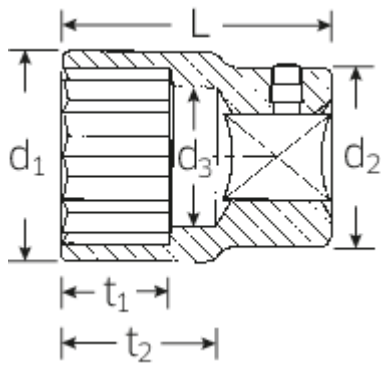

Steckschlüsseinsätze metrisch, 1"

60

Art.No. 06010041
GTIN 4018754009916
Model 60 41

Bezeichnung.

1" Steckschlüsseinsatz SW 41mm L.70mm

Eigenschaften.

- DIN 3124/ISO 2725-1
- AS-drive und HPQ®-Hochleistungsstahl bis 36 mm, verchromt

Technische Zeichnung.

Technische Attribute.

Abtriebsprofil	Doppelsechskant AS-Drive®
Antriebsvierkant innen (Zoll)	1"
d1	55,5 mm
d2	48 mm
d3	36 mm
Länge mm (L)	70 mm
Schlüsselweite [mm]	41 mm
t1	30 mm
t2	37,5 mm

Logistikdaten.

Tiefe mm (IFS)	70
Breite mm (IFS)	56
Höhe mm (IFS)	56
Länge (verpackt, mm)	71
Breite (verpackt, mm)	57
Höhe (verpackt, mm)	57
Volumen (verpackt, dm ³)	0.230679 dm ³
Code	06010041
Gewicht (brutto, kg)	0,530
Gewicht PAP (kg)	0,000
Gewicht PVC (kg)	0,007
GTIN	4018754009916
Ursprungsland	GERMANY
Ursprungsregion	Nordrhein-Westfalen
WEEE/ElektroG	nicht ear-pflichtig
Zolltarifnr	82042000
Packnorm	1
Gewicht	530 g