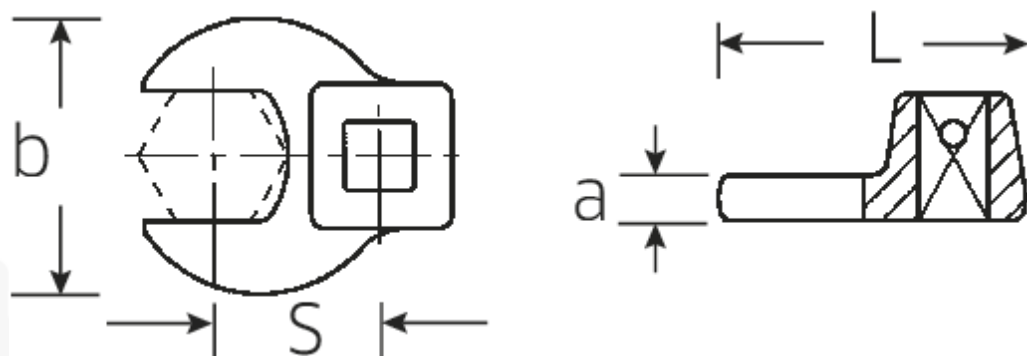

Technische Zeichnung.

Technische Attribute.

a 10 mm

Logistikdaten.

Tiefe mm (IFS)

96