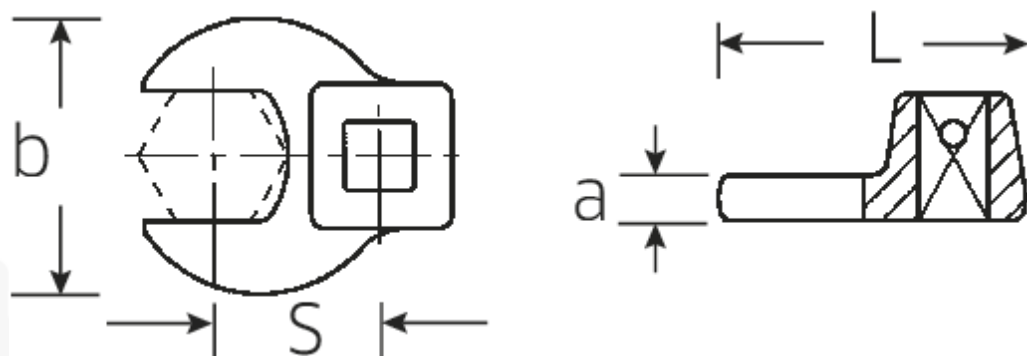

Technische Zeichnung.

Technische Attribute.

a 6,3 mm

Logistikdaten.

Tiefe mm (IFS) 40