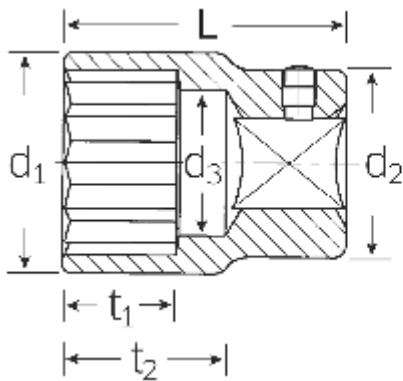

Steckschlüsseinsätze zöllig, 3/4"

55a

Art.No. 05410052
GTIN 4018754009367
Model 55 A 1 1/8

Bezeichnung. 3/4" Steckschlüsseinsatz SW 1 1/8" L.57mm

Eigenschaften.

- SAE AS 954-E (Prüfwerte), ASME B 107.1
- AS-drive und HPQ®-Hochleistungsstahl bis 1 1/2", verchromt

Technische Zeichnung.

Technische Attribute.

Abtriebsprofil	Doppelsechskant AS-Drive®
Antriebsvierkant innen (Zoll)	3/4"
d1	41 mm
d2	38 mm
d3	27,5 mm
Länge mm (L)	57 mm
Schlüsselweite [Zoll]	1 1/8 "
t1	20 mm
t2	32,5 mm

Logistikdaten.

Tiefe mm (IFS)	57
Breite mm (IFS)	42
Höhe mm (IFS)	42
Länge (verpackt, mm)	87
Breite (verpackt, mm)	64
Höhe (verpackt, mm)	45
Volumen (verpackt, dm3)	0.25056 dm3
Code	05410052
Gewicht (brutto, kg)	0,600
Gewicht PAP (kg)	0,000
Gewicht PVC (kg)	0,005
GTIN	4018754009367
Ursprungsland	GERMANY
Ursprungsregion	Nordrhein-Westfalen
WEEE/ElektroG	nicht ear-pflichtig
Zolltarifnr	82042000
Packnorm	2
Gewicht	297 g