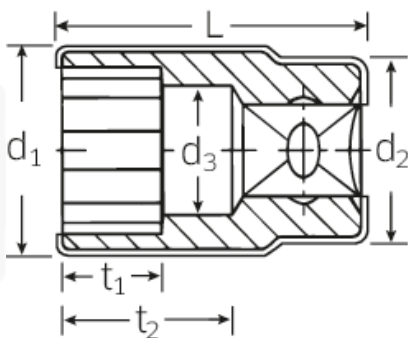

VDE-Steckschlüsseinsätze 3/8", metrisch

12171 VDE

Art.No. 02380007
GTIN 4018754253456
Model 12171 VDE-7

Bezeichnung.

3/8" VDE-Steckschlüsseinsatz SW 7mm L.42mm

Eigenschaften.

- HPQ®-Hochleistungsstahl, verchromt
- VDE isoliert bis 1000 V
- DIN EN 60900
- Schutzisoliert nach IEC 900 - AC/1000 V AC/1000 V
- Doppelsechskant AS-drive

Technische Zeichnung.

Technische Attribute.

Abtriebsprofil	Doppelsechskant AS-Drive®
Antriebsvierkant innen (Zoll)	3/8"
d1	15,5 mm
d2	21,5 mm
d3	6 mm
Länge mm (L)	42 mm
Schlüsselweite [mm]	7 mm
t1	6 mm
t2	12,5 mm

Logistikdaten.

Tiefe mm (IFS)	41
Breite mm (IFS)	16
Höhe mm (IFS)	16
Länge (verpackt, mm)	60
Breite (verpackt, mm)	35
Höhe (verpackt, mm)	35
Volumen (verpackt, dm3)	0.0735 dm3
Code	02380007
Gewicht (brutto, kg)	0,050
Gewicht PAP (kg)	0,000
Gewicht PVC (kg)	0,002
GTIN	4018754253456
Ursprungsland	GERMANY
Ursprungsregion	Nordrhein-Westfalen
WEEE/ElektroG	nicht ear-pflichtig
Zolltarifnr	82042000
Packnorm	1
Gewicht	24 g

Varianten.

Code	Artikelnr (ERP)	Bezeichnung	GTIN
02380007	12171 VDE-7	3/8" VDE-Steckschlüsseleinsatz SW 7mm L.42mm	4018754253456
02380008	12171 VDE-8	3/8" VDE-Steckschlüsseleinsatz SW 8mm L.43mm	4018754253463
02380009	12171 VDE-9	3/8" VDE-Steckschlüsseleinsatz SW 9mm L.43mm	4018754253470
02380010	12171 VDE-10	3/8" VDE-Steckschlüsseleinsatz SW 10mm L.45mm	4018754253487
02380011	12171 VDE-11	3/8" VDE-Steckschlüsseleinsatz SW 11mm L.45mm	4018754253494
02380012	12171 VDE-12	3/8" VDE-Steckschlüsseleinsatz SW 12mm L.46mm	4018754253500
02380013	12171 VDE-13	3/8" VDE-Steckschlüsseleinsatz SW 13mm L.48mm	4018754253517
02380014	12171 VDE-14	3/8" VDE-Steckschlüsseleinsatz SW 14mm L.48mm	4018754253524