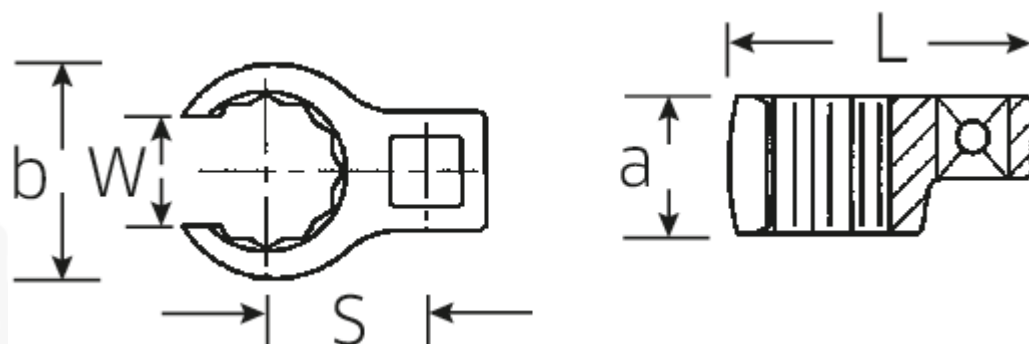

## CROW-RING-Schlüssel, zöllig

440a

Art.No. 02490048  
GTIN 4018754004607  
Model 440 A 1

**Bezeichnung.** 3/8" CROW-RING-Schlüssel SW 1" L.49,3mm

**Eigenschaften.**

- Chrome-Alloy-Steel, verchromt
- Achtung! Veränderte Einstellwerte am Drehmomentschlüssel
- Gr. 3/8: für Volvo Flugmotor, Typ "JAS"

## Technische Zeichnung.

## Technische Attribute.

a 20 mm