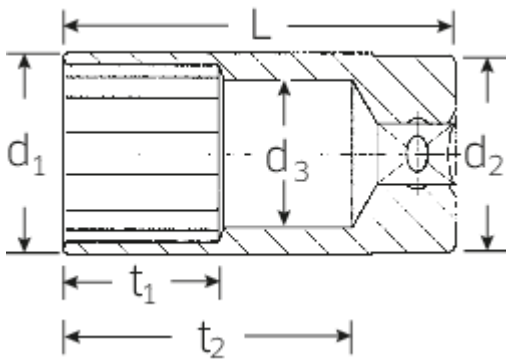

Steckschlüsseinsätze 1/2", metrisch, lang

51

Art.No. 03020027
GTIN 4018754005697
Model 51 27

Bezeichnung.

1/2" Steckschlüsseinsatz SW 27mm L.83mm

Eigenschaften.

- lang
- DIN 3124/ISO 2725-1, DIN EN 3710, DIN EN 3709, ASME B 107.5M
- HPQ®-Hochleistungsstahl, verchromt
- Gr. 16-5/8, 20,8: mit Gummieinsatz für Zündkerzen

Technische Zeichnung.

Technische Attribute.

Abtriebsprofil	Doppelsechskant AS-Drive®
Antriebsvierkant innen (Zoll)	1/2"
d1	36,2 mm
d2	34 mm
d3	27 mm
Länge mm (L)	83 mm
Schlüsselweite [mm und Zoll]	27
t1	20 mm
t2	60 mm
Typ	Mercedes-Benz

Logistikdaten.

Tiefe mm (IFS)	84
Breite mm (IFS)	37
Höhe mm (IFS)	37
Länge (verpackt, mm)	185
Breite (verpackt, mm)	85
Höhe (verpackt, mm)	38
Volumen (verpackt, dm3)	0.59755 dm3
Code	03020027
Gewicht (brutto, kg)	1,420
Gewicht PAP (kg)	0,000
Gewicht PVC (kg)	0,010
GTIN	4018754005697
Ursprungsland	GERMANY
Ursprungsregion	Nordrhein-Westfalen
WEEE/ElektroG	nicht ear-pflichtig
Zolltarifnr	82042000
Packnorm	5
Gewicht	280 g