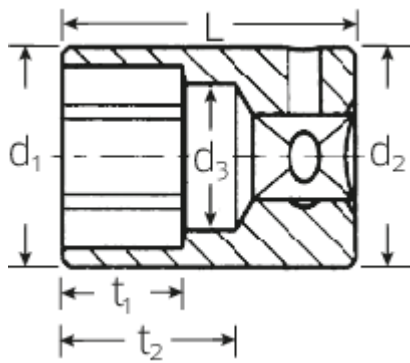

## Technische Attribute.

Abtriebsprofil	Doppelsechskant AS-Drive®
Antriebsvierkant innen (Zoll)	1/4"
d1	12,7 mm
d2	12,7 mm
d3	8,1 mm
Länge mm (L)	23 mm
Schlüsselweite [Zoll]	11/32 "
t1	8 mm
t2	13,3 mm