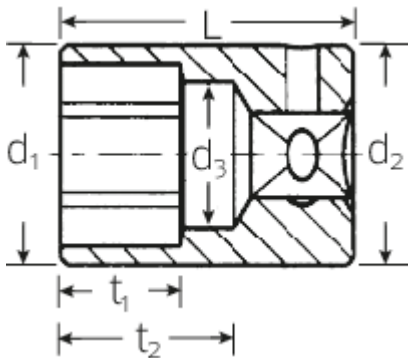

## Technische Attribute.

Abtriebsprofil	Doppelsechskant AS-Drive®
Antriebsvierkant innen (Zoll)	1/4"
d1	17,8 mm
d2	17,8 mm
d3	12 mm
Länge mm (L)	23 mm
Schlüsselweite [mm]	13 mm
t1	9,5 mm
t2	14 mm