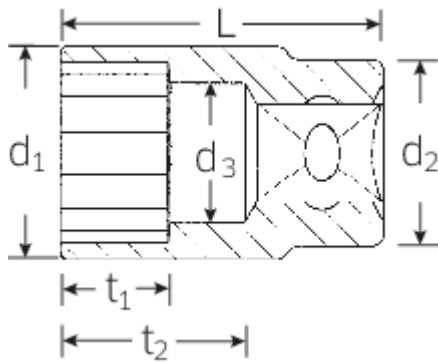

## Technische Attribute.

Abtriebsprofil	Doppelsechskant AS-Drive®
Antriebsvierkant innen (Zoll)	1/2"
d1	27,2 mm
d2	25 mm
d3	19 mm
Höhe mm (h)	28 mm
Länge mm (L)	42 mm
Schlüsselweite [mm]	20 mm
t1	15 mm
t2	25,5 mm