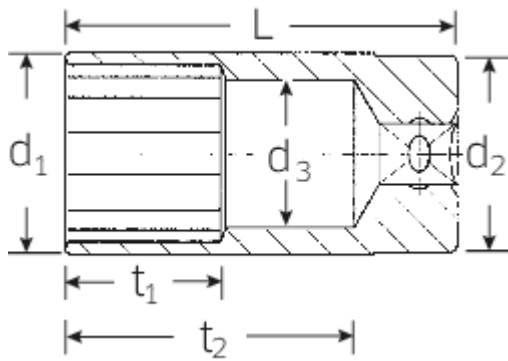

## Technische Attribute.

Abtriebsprofil	Doppelsechskant AS-Drive®
Antriebsvierkant innen (Zoll)	1/2"
d1	32 mm
d2	30 mm
d3	21 mm
Länge mm (L)	83 mm
Schlüsselweite [mm und Zoll]	24
t1	35 mm
t2	66,1 mm