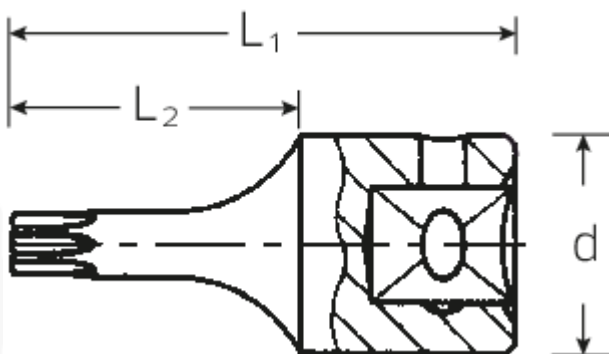

## TORX®-Schraubendrehereinsätze 1/4"

44KTX

Art.No. 01350040  
GTIN 4018754001200  
Model 44 KTX T 40  
**SCHRAUBENDREHEREINSATZ 1/4  
ZOLL**

**Bezeichnung.** 1/4" Schraubendrehereinsatz L.28mm

**Eigenschaften.**

## Technische Attribute.

Abtriebsprofil	TORX®
Antriebsvierkant innen (Zoll)	1/4"
d	11,6 mm
Größe Abtriebsprofil	T40
L1	28 mm
L2	16 mm
Länge mm (L)	28 mm