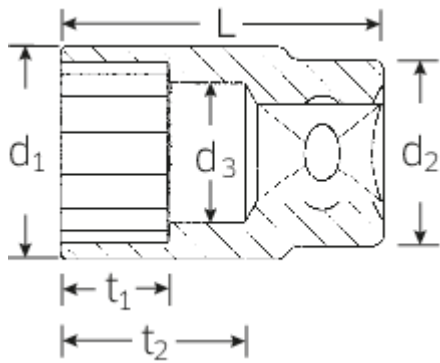

Steckschlüsseinsätze 1/2", metrisch

50

Art.No. 03010012
GTIN 4018754005208
Model 50 12

Bezeichnung.

1/2" Steckschlüsseinsatz SW 12mm L.38mm

Eigenschaften.

- DIN 3124/ISO 2725-1, DIN EN 3709, ASME B 107.5 M
- HPQ®-Hochleistungsstahl, verchromt

Technische Zeichnung.

Technische Attribute.

Abtriebsprofil	Doppelsechskant AS-Drive®
Antriebsvierkant innen (Zoll)	1/2"
d1	17 mm
d2	22 mm
d3	11 mm
Höhe mm (h)	23 mm
Länge mm (L)	38 mm
Schlüsselweite [mm]	12 mm
t1	13 mm
t2	22 mm

Logistikdaten.

Tiefe mm (IFS)	38
Breite mm (IFS)	23
Höhe mm (IFS)	23
Länge (verpackt, mm)	125
Breite (verpackt, mm)	50
Höhe (verpackt, mm)	40
Volumen (verpackt, dm ³)	0.25 dm ³
Code	03010012
Gewicht (brutto, kg)	0,500
Gewicht PAP (kg)	0,000
Gewicht PVC (kg)	0,006
GTIN	4018754005208
Ursprungsland	GERMANY
Ursprungsregion	Nordrhein-Westfalen
WEEE/ElektroG	nicht ear-pflichtig
Zolltarifnr	82042000
Packnorm	10
Gewicht	58 g

Varianten.

Code	Artikelnr (ERP)	Bezeichnung	GTIN
03010008	50 8	1/2" Steckschlüsseleinsatz SW 8mm L.38mm	4018754005161
03010009	50 9	1/2" Steckschlüsseleinsatz SW 9mm L.38mm	4018754005178
03010010	50 10	1/2" Steckschlüsseleinsatz SW 10mm L.38mm	4018754005185