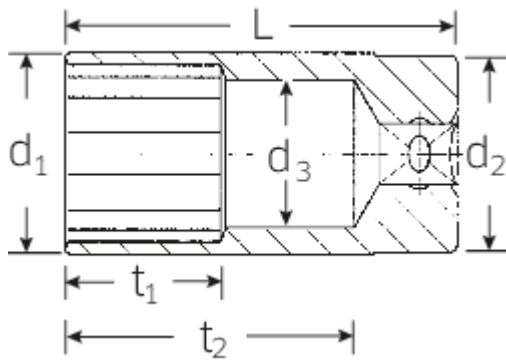

## Steckschlüsseinsätze 1/2", zöllig, lang

51a

Art.No. 03420044  
GTIN 4018754008070  
Model 51 A 7/8

**Bezeichnung.** 1/2" Steckschlüsseinsatz SW 7/8" L.83mm

**Eigenschaften.**

- lang
- ASME B 107.1, Fed. Spec. GGG-W-641, SAE AS 954-E
- HPQ®-Hochleistungsstahl, verchromt

## Technische Attribute.

Abtriebsprofil	Doppelsechskant AS-Drive®
Antriebsvierkant innen (Zoll)	1/2"
d1	29,7 mm
d2	27,5 mm
d3	21 mm
Länge mm (L)	83 mm
Schlüsselweite [Zoll]	7/8 "
t1	35 mm
t2	65,9 mm