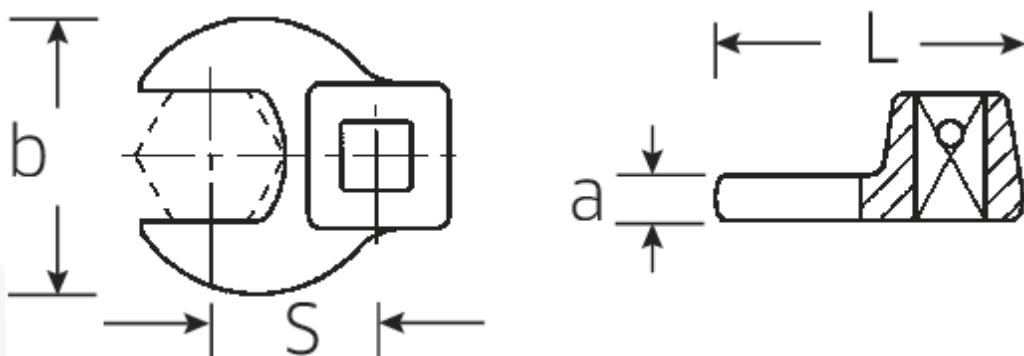

Technische Zeichnung.

Technische Attribute.

a 6,3 mm

Logistikdaten.

Tiefe mm (IFS) 39