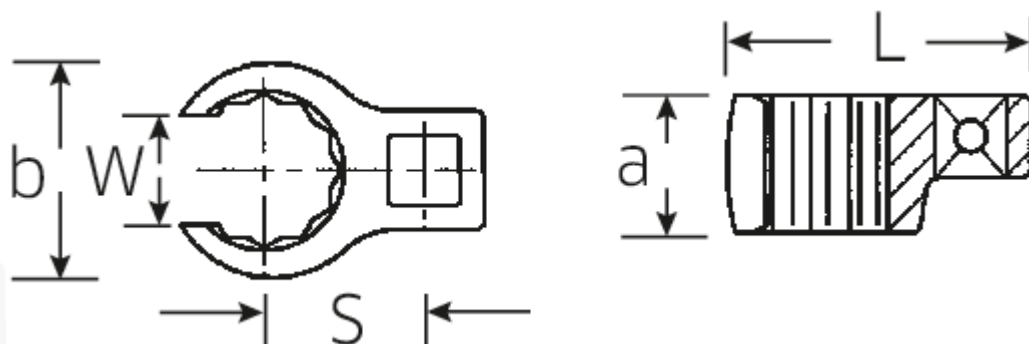

Technische Zeichnung.

Technische Attribute.

a 24,5 mm

Logistikdaten.

Tiefe mm (IFS) 72