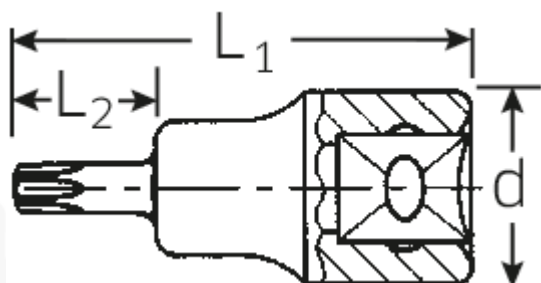

TORX®-Schraubendrehereinsätze 1/2"

54TX

Art.No. 03100040
GTIN 4018754006687
Model 54 TX T 40

Bezeichnung. 1/2" Schraubendrehereinsatz L.55mm

Eigenschaften.

- für Innen TORX®-Schrauben
- Chrome-Alloy-Steel, verchromt

Technische Zeichnung.

Technische Attribute.

Abtriebsprofil TORX®
Antriebsvierkant innen (Zoll) 1/2"

Logistikdaten.

Tiefe mm (IFS) 55
Breite mm (IFS) 23

d	22,7 mm	Höhe mm (IFS)	23
Größe Abtriebsprofil	T40	Länge (verpackt, mm)	100
L1	55 mm	Breite (verpackt, mm)	80
L2	17 mm	Höhe (verpackt, mm)	23
Länge mm (L)	55 mm	Volumen (verpackt, dm3)	0.184 dm3
		Code	03100040
		Gewicht (brutto, kg)	0,360
		Gewicht PAP (kg)	0,000
		Gewicht PVC (kg)	0,003
		GTIN	4018754006687
		Ursprungsland	GERMANY
		Ursprungsregion	Nordrhein-Westfalen
		WEEE/ElektroG	nicht ear-pflichtig
		Zolltarifnr	82042000
		Packnorm	5
		Gewicht	75 g

Varianten.

Code	Artikelnr (ERP)	Bezeichnung	GTIN
03100020	54 TX T 20	1/2" Schraubendrehereinsatz L.55mm	4018754006649
03100025	54 TX T 25	1/2" Schraubendrehereinsatz L.55mm	4018754006656
03100027	54 TX T 27	1/2" Schraubendrehereinsatz L.55mm	4018754006663
03100030	54 TX T 30	1/2" Schraubendrehereinsatz L.55mm	4018754006670
03100040	54 TX T 40	1/2" Schraubendrehereinsatz L.55mm	4018754006687
03100045	54 TX T 45	1/2" Schraubendrehereinsatz L.55mm	4018754006694
03100050	54 TX T 50	1/2" Schraubendrehereinsatz L.55mm	4018754006700
03100055	54 TX T 55	1/2" Schraubendrehereinsatz L.58mm	4018754006717
03100060	54 TX T 60	1/2" Schraubendrehereinsatz L.58mm	4018754006724
03100070	54 TX T 70	1/2" Schraubendrehereinsatz L.60mm	4018754132362