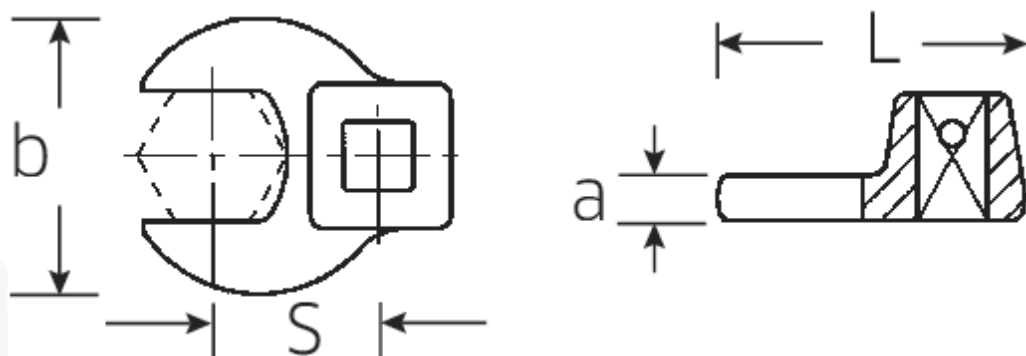

Technische Zeichnung.

Technische Attribute.

a 6,3 mm

Logistikdaten.

Tiefe mm (IFS) 38