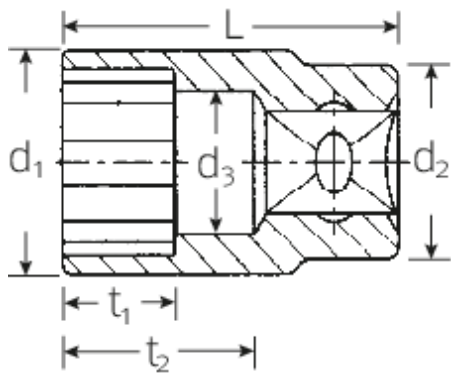

Steckschlüsseinsätze 3/8", zöllig

45a

Art.No. 02410020
GTIN 4018754004201
Model 45 A 5/16

Bezeichnung. 3/8" Steckschlüsseinsatz SW 5/16" L.25mm

Eigenschaften.

- ASME B 107.1, Fed. Spec. GGG-W-641, SAE AS 954-E (Prüfwerte)
- HPQ®-Hochleistungsstahl, verchromt

Technische Zeichnung.

Technische Attribute.

Abtriebsprofil	Doppelsechskant AS-Drive®
Antriebsvierkant innen (Zoll)	3/8"
d1	11,7 mm
d2	16,5 mm
d3	7 mm
Länge mm (L)	25 mm
Schlüsselweite [Zoll]	5/16 "
t1	7 mm
t2	13,5 mm

Logistikdaten.

Tiefe mm (IFS)	24
Breite mm (IFS)	17
Höhe mm (IFS)	17
Länge (verpackt, mm)	86
Breite (verpackt, mm)	35
Höhe (verpackt, mm)	25
Volumen (verpackt, dm3)	0.07525 dm3
Code	02410020
Gewicht (brutto, kg)	0,190
Gewicht PAP (kg)	0,000
Gewicht PVC (kg)	0,003
GTIN	4018754004201
Ursprungsland	GERMANY
Ursprungsregion	Nordrhein-Westfalen
WEEE/ElektroG	nicht ear-pflichtig
Zolltarifnr	82042000
Packnorm	10
Gewicht	19 g

Varianten.

Code	Artikelnr (ERP)	Bezeichnung	GTIN
02410016	45 A 1/4	3/8" Steckschlüsseleinsatz SW 1/4" L.24mm	4018754004195
02410020	45 A 5/16	3/8" Steckschlüsseleinsatz SW 5/16" L.25mm	4018754004201
02410022	45 A 11/32	3/8" Steckschlüsseleinsatz SW 11/32" L.25mm	4018754004218