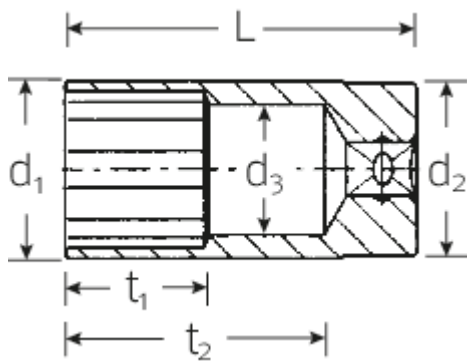

Steckschlüsseinsätze 3/8", zöllig, lang

46a

Art.No. 02420040
GTIN 4018754004386
Model 46 A 3/4

Bezeichnung.

3/8" Steckschlüsseinsatz SW 3/4" L.65mm

Eigenschaften.

- lang
- ASME B 107.1, Fed. Spec. GGG-W-641, SAE AS 954-E
- HPQ®-Hochleistungsstahl, verchromt

Technische Zeichnung.

Technische Attribute.

Abtriebsprofil	Doppelsechskant AS-Drive®
Antriebsvierkant innen (Zoll)	3/8"
d1	25,2 mm
d2	23 mm
d3	18 mm
Länge mm (L)	65 mm
Schlüsselweite [Zoll]	3/4 "
t1	30 mm
t2	52 mm

Logistikdaten.

Tiefe mm (IFS)	65
Breite mm (IFS)	26
Höhe mm (IFS)	26
Länge (verpackt, mm)	130
Breite (verpackt, mm)	68
Höhe (verpackt, mm)	27
Volumen (verpackt, dm3)	0.23868 dm3
Code	02420040
Gewicht (brutto, kg)	0,560
Gewicht PAP (kg)	0,000
Gewicht PVC (kg)	0,006
GTIN	4018754004386
Ursprungsland	GERMANY
Ursprungsregion	Nordrhein-Westfalen
WEEE/ElektroG	nicht ear-pflichtig
Zolltarifnr	82042000
Packnorm	5
Gewicht	137 g