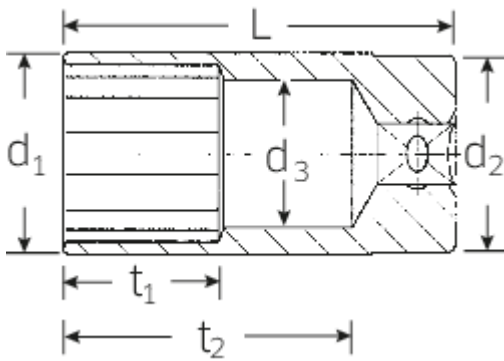

## Technische Attribute.

|                               |                           |
|-------------------------------|---------------------------|
| Abtriebsprofil                | Doppelsechskant AS-Drive® |
| Antriebsvierkant innen (Zoll) | 1/2"                      |
| d1                            | 36,2 mm                   |
| d2                            | 34 mm                     |
| d3                            | 25,8 mm                   |
| Länge mm (L)                  | 83 mm                     |
| Schlüsselweite [Zoll]         | 1 1/16 "                  |
| t1                            | 35 mm                     |
| t2                            | 64,5 mm                   |