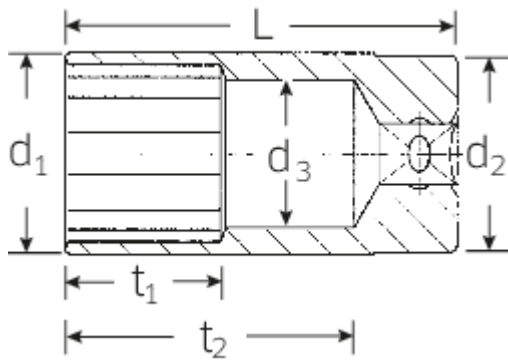

Steckschlüsseinsätze 1/2", metrisch, lang

51

Art.No. 03020014
GTIN 4018754005581
Model 51 14

Bezeichnung. 1/2" Steckschlüsseinsatz SW 14mm L.83mm

Eigenschaften.

- lang
- DIN 3124/ISO 2725-1, DIN EN 3710, DIN EN 3709, ASME B 107.5M
- HPQ®-Hochleistungsstahl, verchromt
- Gr. 16-5/8, 20,8: mit Gummieinsatz für Zündkerzen

Technische Zeichnung.

Technische Attribute.

Abtriebsprofil	Doppelsechskant AS-Drive®
Antriebsvierkant innen (Zoll)	1/2"
d1	19,9 mm
d2	22,7 mm
d3	13 mm
Länge mm (L)	83 mm
Schlüsselweite [mm und Zoll]	14
t1	35 mm
t2	65,2 mm

Logistikdaten.

Tiefe mm (IFS)	83
Breite mm (IFS)	23
Höhe mm (IFS)	23
Länge (verpackt, mm)	120
Breite (verpackt, mm)	85
Höhe (verpackt, mm)	48
Volumen (verpackt, dm ³)	0.4896 dm ³
Code	03020014
Gewicht (brutto, kg)	1,170
Gewicht PAP (kg)	0,000
Gewicht PVC (kg)	0,008
GTIN	4018754005581
Ursprungsland	GERMANY
Ursprungsregion	Nordrhein-Westfalen
WEEE/ElektroG	nicht ear-pflichtig
Zolltarifnr	82042000
Packnorm	10
Gewicht	129 g