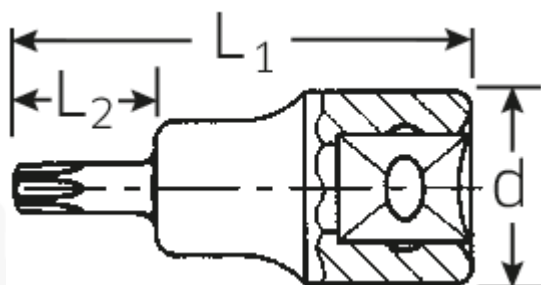

TORX®-Schraubendrehereinsätze 1/2"

54TX

Art.No. 03100025
GTIN 4018754006656
Model 54 TX T 25

Bezeichnung. 1/2" Schraubendrehereinsatz L.55mm

Eigenschaften.

- für Innen TORX®-Schrauben
- Chrome-Alloy-Steel, verchromt

Technische Zeichnung.

Technische Attribute.

Abtriebsprofil TORX®
Antriebsvierkant innen (Zoll) 1/2"

Logistikdaten.

Tiefe mm (IFS) 55
Breite mm (IFS) 23

d	22,7 mm	Höhe mm (IFS)	23
Größe Abtriebsprofil	T25	Länge (verpackt, mm)	100
L1	55 mm	Breite (verpackt, mm)	80
L2	17 mm	Höhe (verpackt, mm)	23
Länge mm (L)	55 mm	Volumen (verpackt, dm3)	0.184 dm3
		Code	03100025
		Gewicht (brutto, kg)	0,361
		Gewicht PAP (kg)	0,000
		Gewicht PVC (kg)	0,003
		GTIN	4018754006656
		Ursprungsland	GERMANY
		Ursprungsregion	Nordrhein-Westfalen
		WEEE/ElektroG	nicht ear-pflichtig
		Zolltarifnr	82042000
		Packnorm	5
		Gewicht	71 g

Varianten.

Code	Artikelnr (ERP)	Bezeichnung	GTIN
03100020	54 TX T 20	1/2" Schraubendrehereinsatz L.55mm	4018754006649
03100025	54 TX T 25	1/2" Schraubendrehereinsatz L.55mm	4018754006656
03100027	54 TX T 27	1/2" Schraubendrehereinsatz L.55mm	4018754006663
03100030	54 TX T 30	1/2" Schraubendrehereinsatz L.55mm	4018754006670
03100040	54 TX T 40	1/2" Schraubendrehereinsatz L.55mm	4018754006687
03100045	54 TX T 45	1/2" Schraubendrehereinsatz L.55mm	4018754006694
03100050	54 TX T 50	1/2" Schraubendrehereinsatz L.55mm	4018754006700
03100055	54 TX T 55	1/2" Schraubendrehereinsatz L.58mm	4018754006717
03100060	54 TX T 60	1/2" Schraubendrehereinsatz L.58mm	4018754006724
03100070	54 TX T 70	1/2" Schraubendrehereinsatz L.60mm	4018754132362