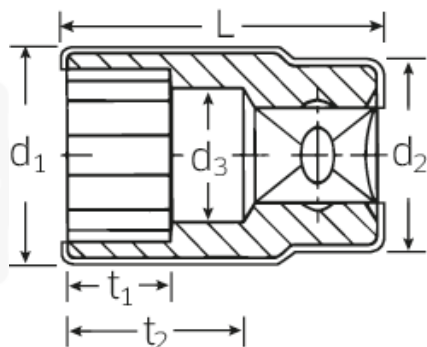

VDE-Steckschlüsseinsätze 1/2", metrisch

12179 VDE

Art.No. 03370010
GTIN 4018754253746
Model 12179 VDE-10

Bezeichnung. 1/2" VDE-Steckschlüsseinsatz SW 10mm L.56mm

- Eigenschaften.**
- HPQ®-Hochleistungsstahl, verchromt
 - VDE isoliert bis 1000 V
 - DIN EN 60900
 - Schutzisoliert nach IEC 900 - AC/1000 V AC/1000 V
 - Doppelsechskant AS-drive

Technische Zeichnung.

Technische Attribute.

Abtriebsprofil	Doppelsechskant AS-Drive®
Antriebsvierkant innen (Zoll)	1/2"
d1	19,5 mm
d2	27 mm
d3	9 mm
Länge mm (L)	56 mm
Schlüsselweite [mm]	10 mm
t1	9 mm
t2	22 mm

Logistikdaten.

Tiefe mm (IFS)	54
Breite mm (IFS)	26
Höhe mm (IFS)	26
Länge (verpackt, mm)	75
Breite (verpackt, mm)	35
Höhe (verpackt, mm)	35
Volumen (verpackt, dm3)	0.091875 dm3
Code	03370010
Gewicht (brutto, kg)	0,065
Gewicht PAP (kg)	0,000
Gewicht PVC (kg)	0,002
GTIN	4018754253746
Ursprungsland	GERMANY
Ursprungsregion	Nordrhein-Westfalen
WEEE/ElektroG	nicht ear-pflichtig
Zolltarifnr	82042000
Packnorm	1
Gewicht	60 g

Varianten.

Code	Artikelnr (ERP)	Bezeichnung	GTIN
03370010	12179 VDE-10	1/2" VDE-Steckschlüsseleinsatz SW 10mm L.56mm	4018754253746
03370011	12179 VDE-11	1/2" VDE-Steckschlüsseleinsatz SW 11mm L.56mm	4018754253753
03370012	12179 VDE-12	1/2" VDE-Steckschlüsseleinsatz SW 12mm L.56mm	4018754253760
03370013	12179 VDE-13	1/2" VDE-Steckschlüsseleinsatz SW 13mm L.56mm	4018754253777
03370014	12179 VDE-14	1/2" VDE-Steckschlüsseleinsatz SW 14mm L.56mm	4018754253784
03370017	12179 VDE-17	1/2" VDE-Steckschlüsseleinsatz SW 17mm L.56mm	4018754253791
03370019	12179 VDE-19	1/2" VDE-Steckschlüsseleinsatz SW 19mm L.56mm	4018754253807
03370022	12179 VDE-22	1/2" VDE-Steckschlüsseleinsatz SW 22mm L.60mm	4018754253814