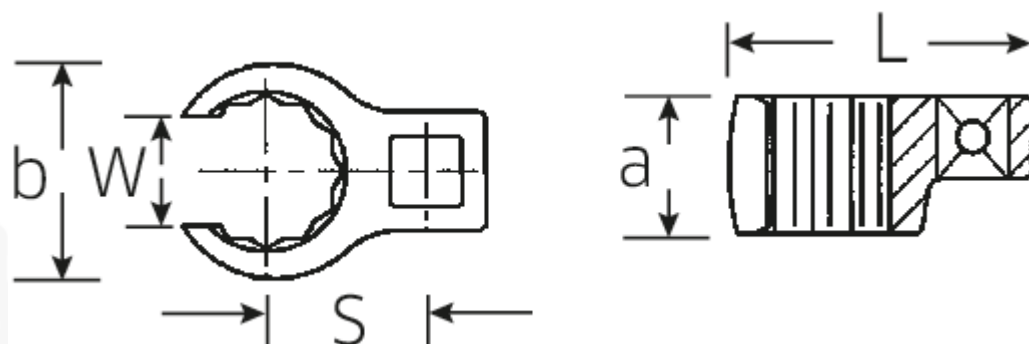

## CROW-RING-Schlüssel, zöllig

440a

Art.No. **02490050**  
GTIN **4018754004614**  
Model **440 A 1 1/16**

**Bezeichnung.** 3/8" CROW-RING-Schlüssel SW 1 1/16" L.52,8mm

**Eigenschaften.**

- Chrome-Alloy-Steel, verchromt
- Achtung! Veränderte Einstellwerte am Drehmomentschlüssel
- Gr. 3/8: für Volvo Flugmotor, Typ "JAS"

## Technische Zeichnung.

## Technische Attribute.

a 21,4 mm