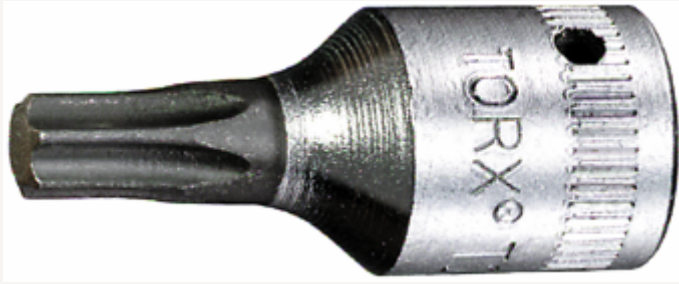

Screwdriver socket

44KTX

Art.No. **01350040**
GTIN **4018754001200**
Model **44 KTX T 40**
SCHRAUBENDREHEREINSATZ 1/4
ZOLL

Label. 1/4" Screwdriver socket L.28mm

Features.

- for inside TORX® screws
- Chrome Alloy Steel, chrome plated

Technical Drawing.

Technical Attributes.

Output profile	TORX®
Drive square internal (inch)	1/4"
d	11,6 mm
Size Output profile	T40
L1	28 mm
L2	16 mm
Length mm (L)	28 mm

Logistics data.

Length (IFS)	28
Width (IFS)	12
Height (IFS)	12
Length (packed, mm)	65
Width (packed, mm)	35
Height (packed, mm)	15
Volume (packed, mm)	0.034125 dm3
Code	01350040
Weight (gross, kg)	0,063
Weight PAP (kg)	0,000
Weight PVC (kg)	0,002
GTIN	4018754001200
Country of origin	GERMANY
Region of origin	Nordrhein-Westfalen
WEEE/Electrical Act	nicht ear-pflichtig
Customs tariff no.	82042000
Numbers of content units per order units	5
Weight	12 g

Variants.

Code	Article number (ERP)	Article description (Autom.)	GTIN
01350008	44 KTX T 8 SCHRAUBENDREHEREINSATZ 1/4 ZOLL	1/4" Screwdriver socket L.28mm	4018754001125
01350009	44 KTX T 9 SCHRAUBENDREHEREINSATZ 1/4 ZOLL	1/4" Screwdriver socket L.28mm	4018754001132
01350010	44 KTX T 10 SCHRAUBENDREHEREINSATZ 1/4 ZOLL	1/4" Screwdriver socket L.28mm	4018754001149
01350015	44 KTX T 15 SCHRAUBENDREHEREINSATZ 1/4 ZOLL	1/4" Screwdriver socket L.28mm	4018754001156
01350020	44 KTX T 20 SCHRAUBENDREHEREINSATZ 1/4 ZOLL	1/4" Screwdriver socket L.28mm	4018754001163
01350025	44 KTX T 25 SCHRAUBENDREHEREINSATZ 1/4 ZOLL	1/4" Screwdriver socket L.28mm	4018754001170