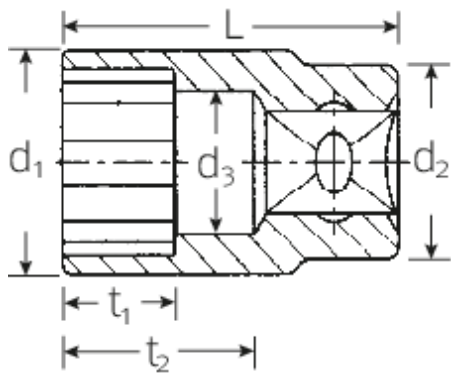

Steckschlüsseinsätze 3/8", zöllig

45a

Art.No. 02410035
GTIN 4018754126972
Model 45 A 19/32

Bezeichnung. 3/8" Steckschlüsseinsatz SW 19/32" L.31mm

Eigenschaften.

- ASME B 107.1, Fed. Spec. GGG-W-641, SAE AS 954-E (Prüfwerte)
- HPQ®-Hochleistungsstahl, verchromt

Technische Zeichnung.

Technische Attribute.

Abtriebsprofil	Doppelsechskant AS-Drive®
Antriebsvierkant innen (Zoll)	3/8"
d1	20,6 mm
d2	19 mm
d3	14 mm
Länge mm (L)	31 mm
Schlüsselweite [Zoll]	19/32 "
t1	13 mm
t2	19,2 mm

Logistikdaten.

Tiefe mm (IFS)	31
Breite mm (IFS)	21
Höhe mm (IFS)	21
Länge (verpackt, mm)	150
Breite (verpackt, mm)	75
Höhe (verpackt, mm)	21
Volumen (verpackt, dm3)	0.23625 dm3
Code	02410035
Gewicht (brutto, kg)	0,186
Gewicht PAP (kg)	0,000
Gewicht PVC (kg)	0,005
GTIN	4018754126972
Ursprungsland	GERMANY
Ursprungsregion	Nordrhein-Westfalen
WEEE/ElektroG	nicht ear-pflichtig
Zolltarifnr	82042000
Packnorm	5
Gewicht	36 g

Varianten.

Code	Artikelnr (ERP)	Bezeichnung	GTIN
02410016	45 A 1/4	3/8" Steckschlüsseleinsatz SW 1/4" L.24mm	4018754004195
02410020	45 A 5/16	3/8" Steckschlüsseleinsatz SW 5/16" L.25mm	4018754004201
02410022	45 A 11/32	3/8" Steckschlüsseleinsatz SW 11/32" L.25mm	4018754004218